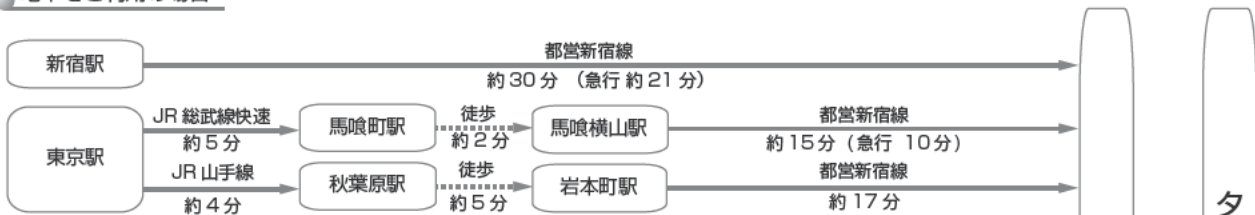

アクセス

タワーホール船堀

住所：〒134-0091 東京都江戸川区船堀4-1-1

アクセス：都営新宿線船堀駅徒歩1分

URL：<http://www.towerhall.jp/4access/access.html>

主要駅等からの所要時間

新宿駅：約30分 東京駅：約25分 品川駅：約35分 羽田空港：約60分

●電車をご利用の場合