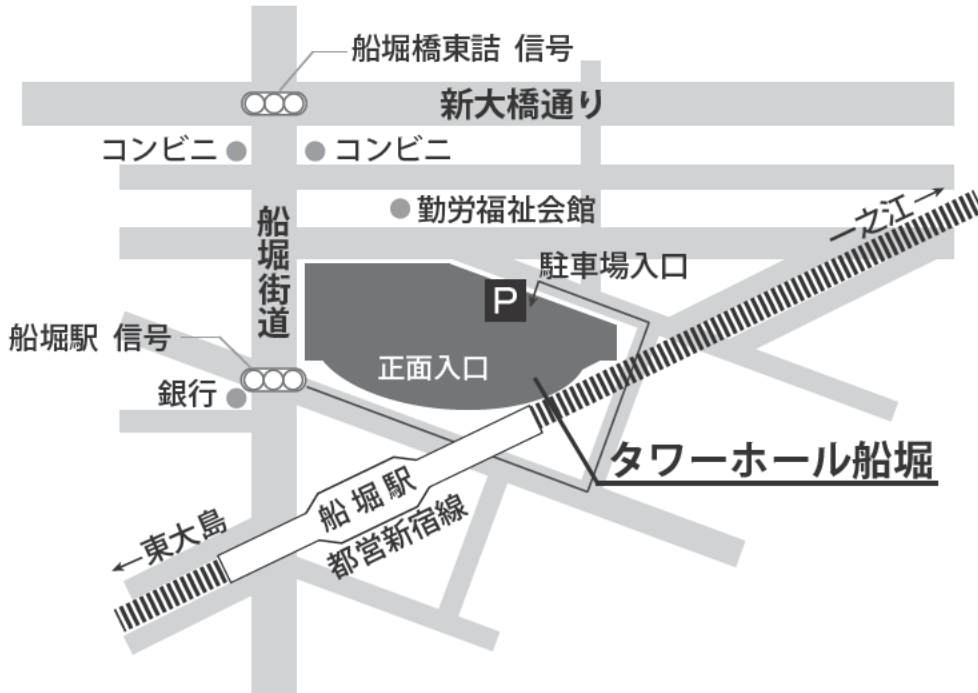

アクセス

タワーホール船堀

住所：〒134-0091 東京都江戸川区船堀4-1-1

アクセス：都営新宿線船堀駅徒歩1分

URL：<http://www.towerhall.jp/4access/access.html>

主要駅等からの所要時間

新宿駅：約30分 東京駅：約25分 品川駅：約35分 羽田空港：約60分

●電車をご利用の場合

●空港から電車をご利用の場合

●空港からバスをご利用の場合